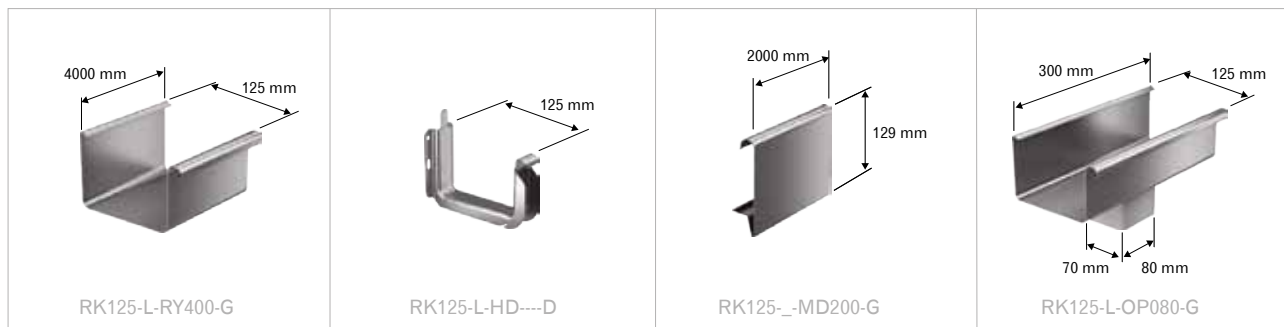

Elementy Systemu BEZOKAPOWEGO Galeco

rynna 4 mb

hak doczołowy

maskownica doczołowa 2 mb

odpływ 125/70x80