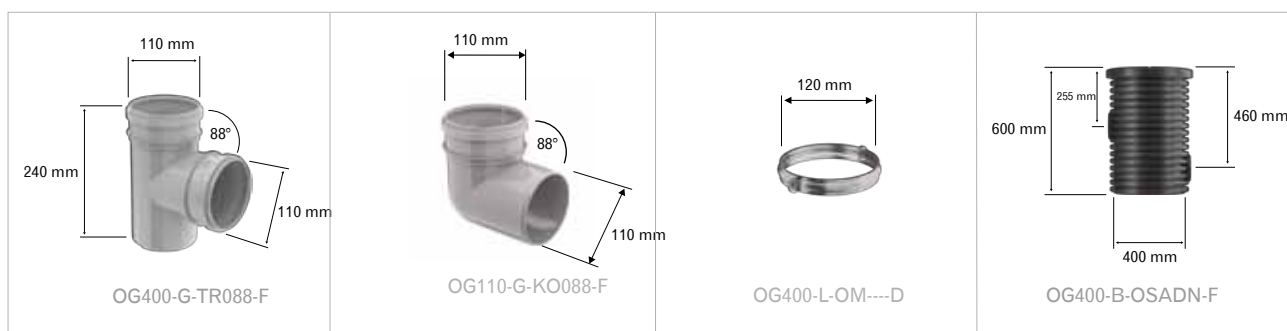

OG400-G-TR088-F

OG110-G-KO088-F

OG400-L-OM----D

OG400-B-OSADN-F

trójnik 88°

kolano 88°

obejma do kolana

osadnik 400