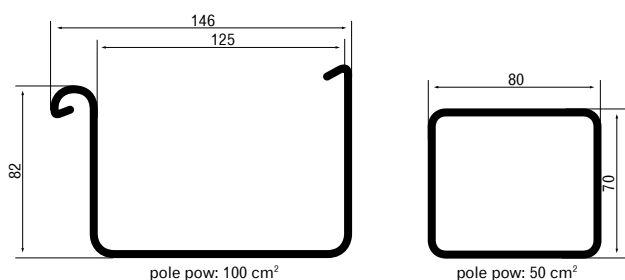

Informacja o rozmiarze

System BEZOKAPOWY Galeco 125/70x80 służy do orynnowania domów jednorodzinnych, budynków mieszkalnych i małych obiektów przemysłowych z uwzględnieniem dachów bez okapów. Dzięki prostokątnemu profilowi rynna jest bardziej wydajna niż konkurencyjne rynny 125 mm o profilu okrągłym. Prostokątna rura została zaprojektowana z myślą o chowaniu całego spustu w ociepleniu budynku.

Kolorystyka

W zależności od pokrycia dachowego lub elewacji oferujemy 11 wersji kolorystycznych maskownicy. Na zamówienie istnieje możliwość lakierowania maskownicy na dowolny kolor z palety RAL.

RAL	Kolor elementu		Materiał	Symbol elementu	
	<i>Patyna Grafit</i>	N	TYTAN-CYNK	MD	
		T	TYTAN-CYNK	MD	
~ RAL 7015	<i>Grafitowy</i>	A	STAL	MD	
~ RAL 9005	<i>Czarny</i>	B	STAL	MD	
~ RAL 8004	<i>Ceglasty</i>	D	STAL	MD	
~ RAL 8019	<i>Ciemnobrązowy</i>	V	STAL	MD	
~ RAL 8017	<i>Czekoladowy brąz</i>	E	STAL	MD	
	<i>Miedziany</i>	H	STAL	MD	
~ RAL 3009	<i>Ciemnoczerwony</i>	R	STAL	MD	
~ RAL 6020	<i>Ciemnozielony</i>	Z	STAL	MD	
~ RAL 9023	<i>Srebrny</i>	L	LUXOCYNK	MD RY HD OP OMWEW LW LZ	
~ RAL 7038	<i>Jasnopopielaty</i>	G	PVC-U	ZL ZP RU MU MUSZ KO067 OS	
~ RAL 7038	<i>Jasnopopielaty</i>	G	STAL	OMZEW