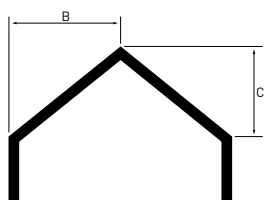

Przekrój połączenia rynny i rury spustowej

Elewacja z płyt

Elewacja z cegieł

Obliczanie Efektywnej Powierzchni Dachy (EPD)

Powierzchnia dachu w $m^2 = (C/2 + B) \times \text{długość dachu}$.

Tabela wydajności

Porównując dane z tabeli z powierzchnią, którą masz odwieść, wybierz ilość pionów spustowych oraz ich ustawienie najbardziej odpowiednie dla Twojego budynku. Dane w tabeli określają maksymalną powierzchnię dachu, z jakiej jest w stanie odebrać wodę jeden pion spustowy systemu przy skrajnym lub centralnym ustawieniu rury spustowej.