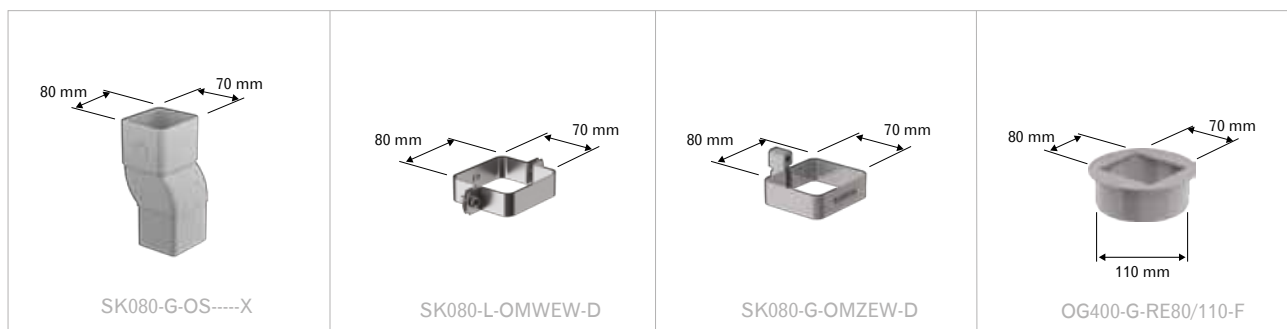

rura 4 mb

mufa bez uszczelki

mufa z uszczelką

kolano 67°

SK080-G-OS-----X

SK080-L-OMWEW-D

SK080-G-OMZEW-D

OG400-G-RE80/110-F

odsadzka 1-9 cm

obejma wewnętrzna

obejma zewnętrzna

redukcja 70x80/110 mm