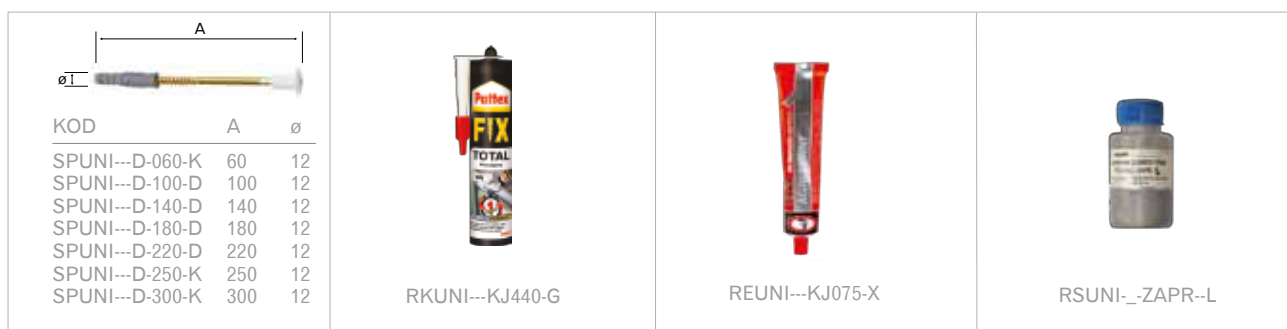

KOD	A	Ø
SPUNI---D-060-K	60	12
SPUNI---D-100-D	100	12
SPUNI---D-140-D	140	12
SPUNI---D-180-D	180	12
SPUNI---D-220-D	220	12
SPUNI---D-250-K	250	12
SPUNI---D-300-K	300	12

RKUNI--KJ440-G

REUNI--KJ075-X

RSUNI--ZAPR-L

dybel

klej fix total wodoodporny 440g

klej agresywny do pvc 75g

zaprawka do stali*

*kolory: A, B, D, E, H, L, R, W, V, Z