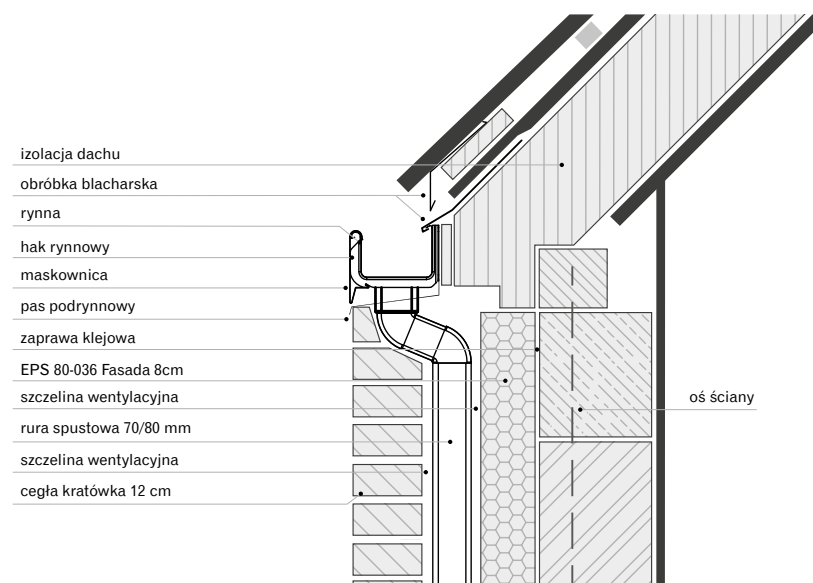

System BEZOKAPOWY Galeco to innowacyjny system rynnowy, dedykowany do montażu w ociepleniu budynków, które nie posiadają tradycyjnego okapu.

System złożony jest ze stalowej rynny o prostokątnym profilu o szerokości 125 mm i rury spustowej wykonanej z PVC-U o wymiarze 70 x 80 mm.

——— Opatentowane przez Galeco rozwiązanie
pozwała naturalnie wkomponować rynny
w elewację budynku

Całość sprawia, że system BEZOKAPOWY Galeco idealnie wrysowuje się w linię każdego obiektu, sprawiając, że wpisanie w projekt systemu rynnowego jeszcze nigdy nie było tak proste.

Przekrój połączenia rynny i rury spustowej

Elewacja z płyt

Elewacja z cegieł

Obliczanie Efektywnej Powierzchni Dachy (EPD)

Powierzchnia dachu w $m^2 = (C/2 + B) \times \text{długość dachu}$.

Tabela wydajności

Porównując dane z tabeli z powierzchnią, którą masz odwieść, wybierz ilość pionów spustowych oraz ich ustawienie najbardziej odpowiednie dla Twojego budynku. Dane w tabeli określają maksymalną powierzchnię dachu, z jakiej jest w stanie odebrać wodę jeden pion spustowy systemu przy skrajnym lub centralnym ustawieniu rury spustowej.