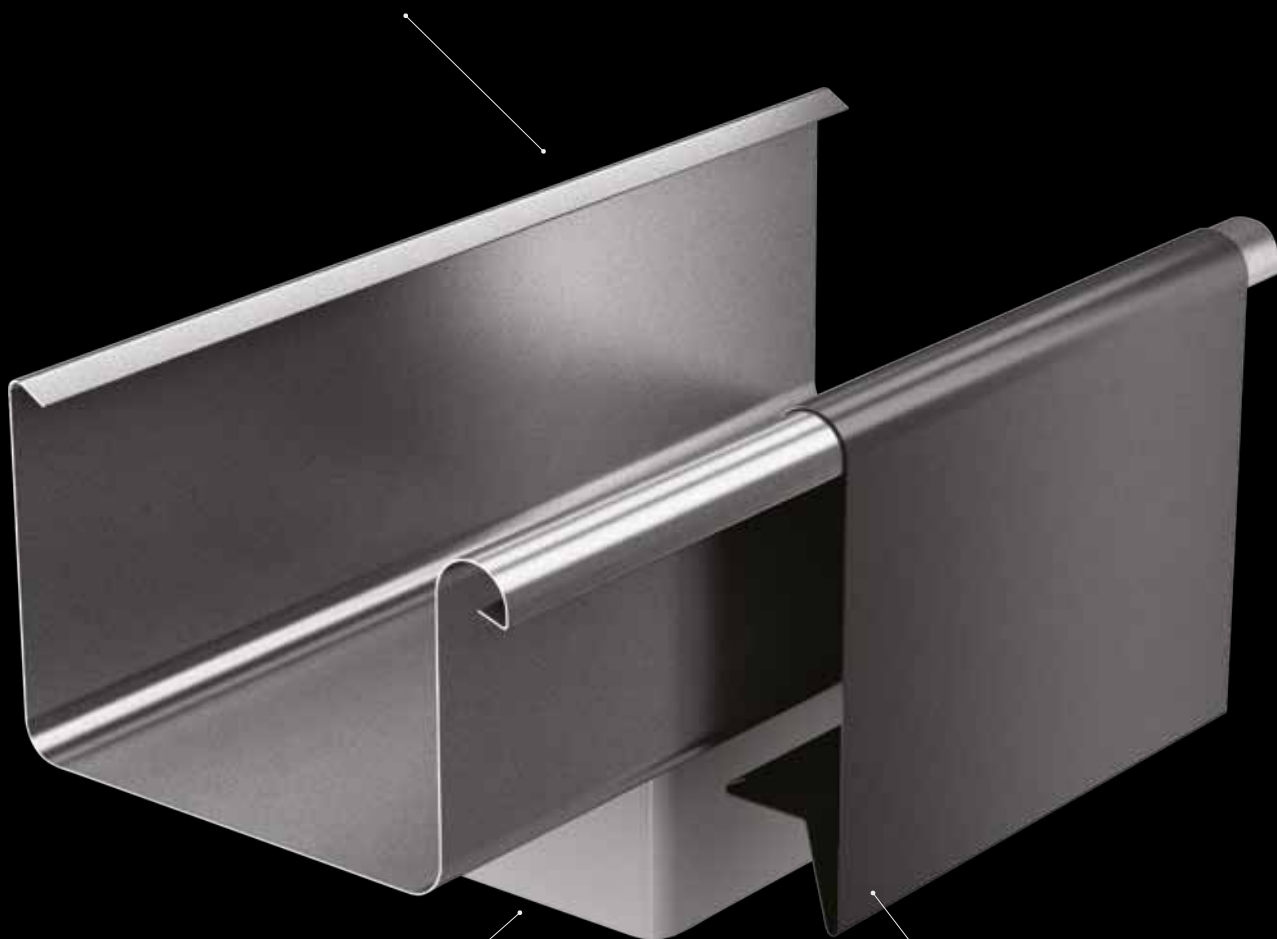

System BEZOKAPOWY Galeco to innowacyjny system rynnowy, dedykowany do montażu w ociepleniu budynków, które nie posiadają tradycyjnego okapu.

System złożony jest ze stalowej rynny o prostokątnym profilu o szerokości 125 mm i rury spustowej wykonanej z PVC-U o wymiarze 70 x 80 mm.

——— Opatentowane przez Galeco rozwiązanie
pozwała naturalnie wkomponować rynny
w elewację budynku

Całość sprawia, że system BEZOKAPOWY Galeco idealnie wrysowuje się w linię każdego obiektu, sprawiając, że wpisanie w projekt systemu rynnowego jeszcze nigdy nie było tak proste.

Przekrój połączenia rynny i rury spustowej

Elewacja z płyt

Elewacja z cegieł

Obliczanie Efektywnej Powierzchni Dachy (EPD)

Powierzchnia dachu w $m^2 = (C/2 + B) \times \text{długość dachu}$.

Tabela wydajności

Ustawienie rury spustowej	Wydajność systemu
skrajne	90 m^2
centralne	180 m^2

System BEZOKAPOWY to optymalne połączenie trzech rodzajów materiałów Galeco

LUXOCYNK

LUXOCYNK, oprócz tradycyjnej powłoki cynkowej, pokryty jest powłoką polimerową oraz chromem tworząc stałą, solidną i zwartą powłokę, chroniącą stal przed korozją, a sam cynk przed patynowaniem.