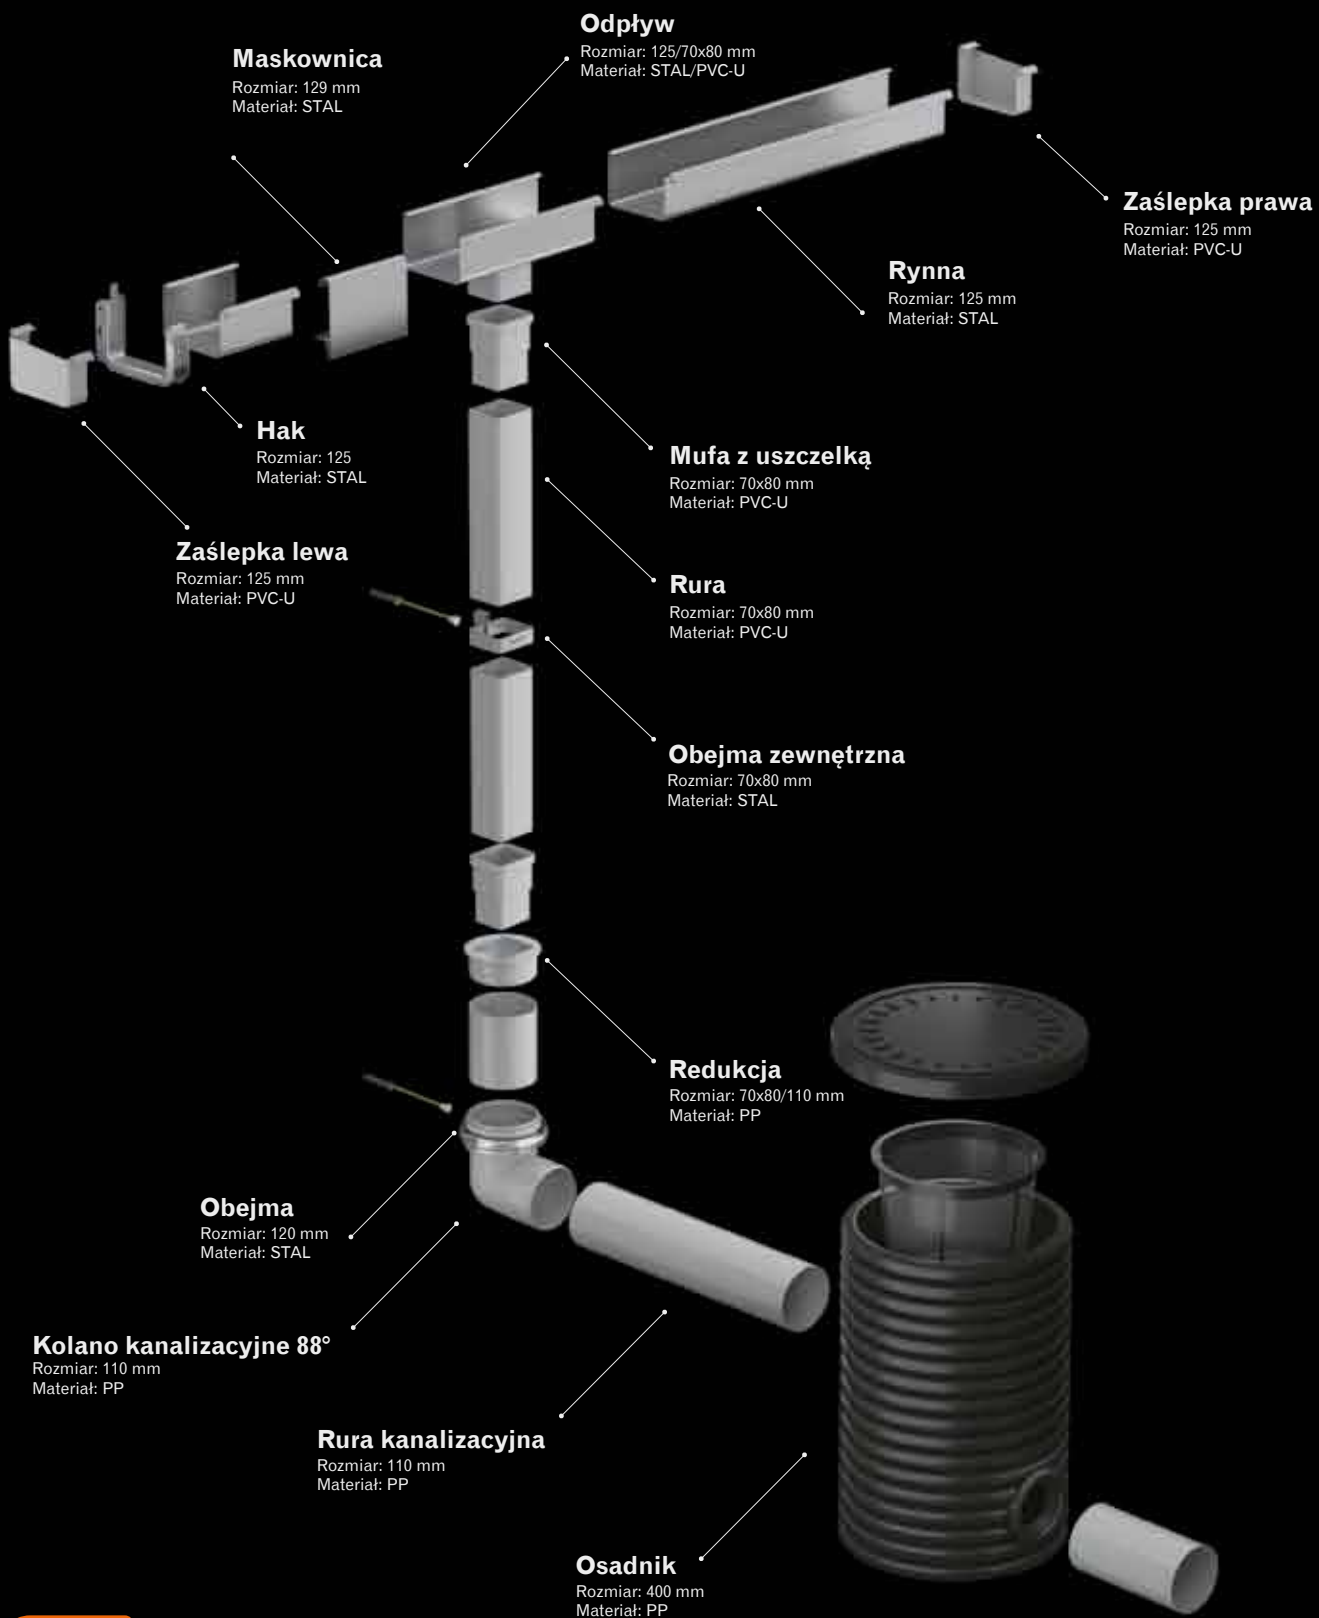

Zalety systemu BEZOKAPOWEGO Galeco:

Szybki montaż i demontaż maskownicy

Umożliwia dostęp do rynny, dzięki czemu w każdym momencie możliwe jest wyczyszczenie systemu.

Prostokątny kształt rury

Optymalnie dopasowany pod zabudowę w elewacji, a dodatkowo zapewnia jeszcze większą wydajność.

System BEZOKAPOWY Galeco to innowacyjny system rynnowy, dedykowany do montażu w ociepleniu budynków, które nie posiadają tradycyjnego okapu.

System złożony jest ze stalowej rynny o prostokątnym profilu o szerokości 125 mm i rury spustowej wykonanej z PVC-U o wymiarze 70 x 80 mm.

——— Opatentowane przez Galeco rozwiązanie
pozwała naturalnie wkomponować rynny
w elewację budynku

Całość sprawia, że system BEZOKAPOWY Galeco idealnie wrysowuje się w linię każdego obiektu, sprawiając, że wpisanie w projekt systemu rynnowego jeszcze nigdy nie było tak proste.

Przekrój połączenia rynny i rury spustowej

Elewacja z płyt

Elewacja z cegieł

Obliczanie Efektywnej Powierzchni Dachy (EPD)

Powierzchnia dachu w $m^2 = (C/2 + B) \times \text{długość dachu}$.

Tabela wydajności