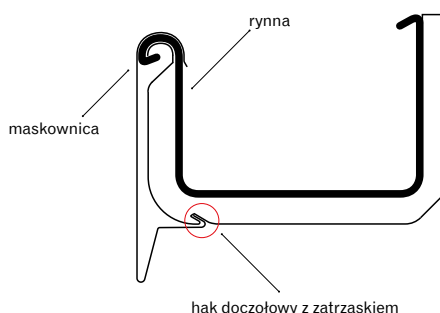

Informacja o rozmiarze

System BEZOKAPOWY Galeco 125/70x80 służy do orynnowania domów jednorodzinnych, budynków mieszkalnych i małych obiektów przemysłowych z uwzględnieniem dachów bez okapów. Dzięki prostokątnemu profilowi rynna jest bardziej wydajna niż konkurencyjne rynny 125 mm o profilu okrągłym. Prostokątna rura została zaprojektowana z myślą o chowaniu całego spustu w ociepleniu budynku.

Kolorystyka

W zależności od pokrycia dachowego lub elewacji oferujemy 11 wersji kolorystycznych maskownicy. Na zamówienie istnieje możliwość lakierowania maskownicy na dowolny kolor z palety RAL.

RAL	Kolor elementu		Materiał	Symbol elementu	
	<i>Patyna Grafit</i>	N	TYTAN-CYNK	MD	
		T	TYTAN-CYNK	MD	
~ RAL 7015	<i>Grafitowy</i>	A	STAL	MD	
~ RAL 9005	<i>Czarny</i>	B	STAL	MD	
~ RAL 8004	<i>Ceglasty</i>	D	STAL	MD	
~ RAL 8019	<i>Ciemnobrązowy</i>	V	STAL	MD	
~ RAL 8017	<i>Czekoladowy brąz</i>	E	STAL	MD	
	<i>Miedziany</i>	H	STAL	MD	
~ RAL 3009	<i>Ciemnoczerwony</i>	R	STAL	MD	
~ RAL 6020	<i>Ciemnozielony</i>	Z	STAL	MD	
~ RAL 9023	<i>Srebrny</i>	L	LUXOCYNK	MD RY HD OP OMWEW LW LZ	
~ RAL 7038	<i>Jasnopopielaty</i>	G	PVC-U	ZL ZP RU MU MUSZ KO067 OS	
~ RAL 7038	<i>Jasnopopielaty</i>	G	STAL	OMZEW	

— Oprócz wprowadzenia systemu do wnętrza elewacji budynku, jego innowacyjność polega na zatraskowym połączeniu haka z maskownicą

Specjalnie zaprojektowany hak doczołowy

Specjalnie zaprojektowany hak doczołowy posiada zamki w jego dolnej części, dzięki czemu można zatrzasnąć w nim maskownicę. Element ten można zdjąć w dowolnym momencie w celu przeprowadzenia prac konserwatorskich rynien.

Maskownica, hak i rynna są rozwiązaniem technicznym Galeco, prawnie chronionym w Urzędzie Patentowym RP. Dzięki zastosowaniu rozwiązań technicznych, niespotykanych do tej pory w tradycyjnych systemach rynnowych, System BEZOKAPOWY Galeco rozwija tradycyjne podejście do rynien w rozwiązanie dedykowane do najśmielszych projektów współczesnych architektów.