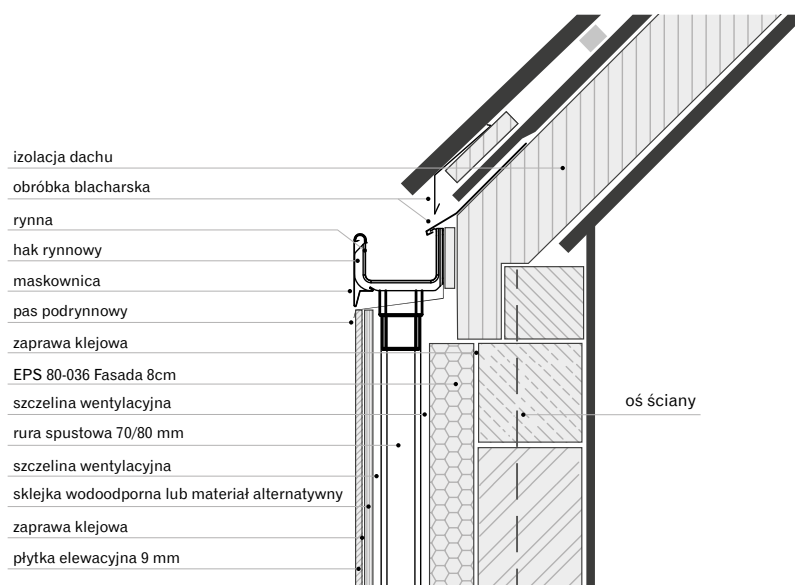

System BEZOKAPOWY Galeco to innowacyjny system rynnowy, dedykowany do montażu w ociepleniu budynków, które nie posiadają tradycyjnego okapu.

System złożony jest ze stalowej rynny o prostokątnym profilu o szerokości 125 mm i rury spustowej wykonanej z PVC-U o wymiarze 70 x 80 mm.

——— Opatentowane przez Galeco rozwiązanie
pozwała naturalnie wkomponować rynny
w elewację budynku

Całość sprawia, że system BEZOKAPOWY Galeco idealnie wrysowuje się w linię każdego obiektu, sprawiając, że wpisanie w projekt systemu rynnowego jeszcze nigdy nie było tak proste.

Przekrój połączenia rynny i rury spustowej

Elewacja z płyt

Elewacja z cegieł

Obliczanie Efektywnej Powierzchni Dachy (EPD)

Powierzchnia dachu w $m^2 = (C/2 + B) \times \text{długość dachu}$.

Tabela wydajności