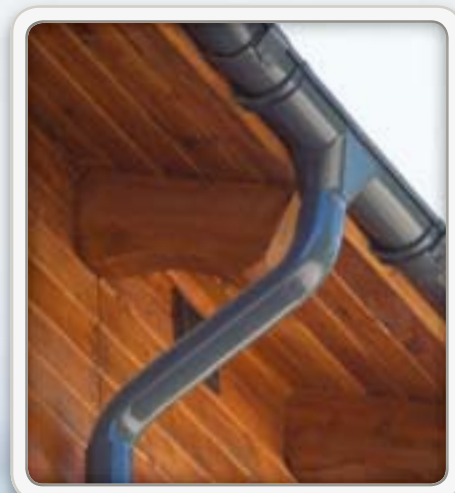

Ten sam stopień precyzji w każdym elemencie

Dach plus system rynnowy – funkcjonalny pakiet

System rynnowy skutecznie usuwa wodę deszczową z dachu. Prefabrykowane części cechują się dokładnością wymiarów, szczelnością i łatwością montażu. Produkowane są z dwustronnie powlekanej stali ocynkowanej. Łagodne zaokrąglenia elementów umożliwiają skuteczne odprowadzanie wszelkich zanieczyszczeń oraz łatwe czyszczenie systemu z liści i innych zabrudzeń.

Obróbki blacharskie, przejścia dachowe i akcesoria

Wybierając akcesoria Ruukki, otrzymasz dach, który jest stylowy i funkcjonalny w każdym, nawet najmniejszym szczególe. Obróbki blacharskie, przejścia dachowe i produkowane są z tych samych materiałów, co arkusze blachy dachowej, przy zastosowaniu nowoczesnych metod produkcyjnych. Dzięki temu cechują się precyzyjnymi wymiarami i jednolitą jakością. Optymalna oferta wyrobów standardowych pozwala przyspieszyć czas dostawy.

Do gąsiorów, pasów nadrynnowych i rynien koszowych dachu zalecane są uszczelki. Do przymocowania arkuszy blachy niezbędne są wkręty samowierzące z podkładkami, które dostarczane są w kolorach odpowiadających kolorom blachy, aby nie odróżniały się od połaci dachu. Odpowiednio zaprojektowane wkręty umożliwiają bezproblemowe przymocowanie blachy do łąt.

Produkty bezpieczeństwa dachowego

Dachy Ruukki są trwałe i proste w utrzymaniu. Ale nawet one potrzebują od czasu do czasu zabiegów konserwacyjnych. Choć rzadko zdarza się taka potrzeba, powinna istnieć możliwość wejścia i pracy na dachu bez niepotrzebnego ryzyka.

Drabiny, łąwy kominiarskie i bariery śniegowe Ruukki stanowią bezpieczne, wysokiej jakości rozwiązania dla każdego dachu i w każdej sytuacji. Produkty te wykonane są ze stali ocynkowanej, w wersji z kolorową powłoką.

W celu uzyskania dodatkowych informacji, skontaktuj się z lokalnym dystrybutorem lub wejdź na stronę: www.ruukkidachy.pl

W ramach wsparcia technicznego otrzymasz fachowe wskazówki i broszury zawierające szczegóły techniczne i opis montażu.

Blachy dachowe – tabela kolorów

Classic Premium Powłoka: Pural mat Gwarancja techniczna/estetyczna 50/20	RR22	RR 23											
Classic Powłoka: Pural mat Gwarancja techniczna/estetyczna 50/20	RR11	RR22	RR23	RR29	RR32	RR33	RR750	RR779	RR798	RR887			
Classic Economy Powłoka: Poliester Gwarancja techniczna/estetyczna 30/10	RR 23	RR29	RR32	RR33									
Finnera Powłoka: Purex Gwarancja techniczna/estetyczna 40/15	RR23	RR29	RR32	RR33	RR750	RR887							
Decorrey Powłoka: Poliester Gwarancja techniczna/estetyczna 30/10	RR23	RR29	RR32	RR750	RR887								
Adamante Premium Powłoka: Pural mat Gwarancja techniczna/estetyczna 50/20	RR11	RR23	RR29	RR32	RR33	RR750	RR779	RR798	RR887				
Adamante Plus Powłoka: Purex Gwarancja techniczna/estetyczna 40/15	RR11	RR23	RR29	RR32	RR33	RR750	RR779	RR798	RR887				
Adamante Standard Powłoka: Poliester Gwarancja techniczna/estetyczna 30/10	RR11	RR23	RR29	RR32	RR33	RR750	RR887						
Monterrey Premium Powłoka: Pural mat Gwarancja techniczna/estetyczna 50/20	RR11	RR23	RR29	RR32	RR33	RR750	RR779	RR798	RR887				
Monterrey Plus Powłoka: Purex Gwarancja techniczna/estetyczna 40/15	RR11	RR23	RR29	RR32	RR33	RR750	RR779	RR798	RR887				
Monterrey Standard Powłoka: Poliester Gwarancja techniczna/estetyczna 30/10	RR11	RR23	RR29	RR32	RR33	RR35	RR37	RR750	RR887				
TSP Purex HB Powłoka: Purex HB Gwarancja techniczna/estetyczna 40/15	RR2G3	RR23	RR29	RR33	RR887