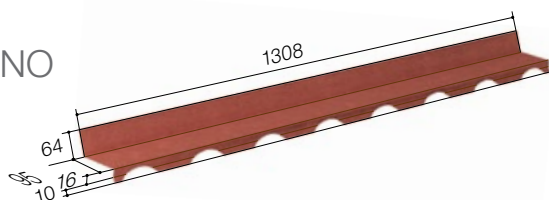

DACHÓWKA-ŚWIETLIK

Code: 826400

Długość dachówki: 1320 mm
Długość efektywna: 1265 mm
Szerokość efektywna: 369 mm
Ilość szt/m²: 2,14

OBRÓBKA KALENICY MILANO

Code: 82180xxx

Dł. całkowita: 1308 mm
Dł efektywna: 1215 mm
Waga netto/szt: 1,08 kg
Ilość/paleta: 200
Waga palety: 259 kg
Objętość palety: 0,6 m³
Wymiary palety: (1420×1120×380 mm)