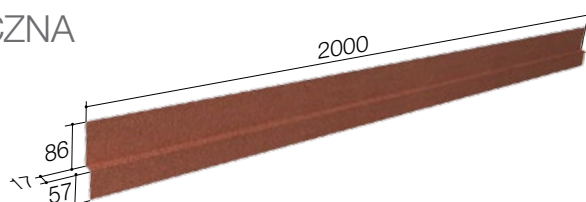

OBRÓBKA BOCZNA

Code: 81213xxx

Dł. całkowita: 2000 mm
Dł efektywna: 1900 mm
Waga netto/szt: 1,64 kg
Ilość/paleta: 500
Waga palety: 852 kg
Objętość palety: 1,32 m³
Wymiary palety: (2050×1070×600 mm)