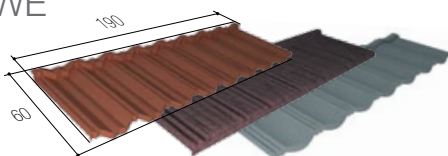

MINI DACHÓWKI REKLAMOWE

Code: 84202971 ZESTAW CLASSIC
Code: 82602981 ZESTAW CORONA
Code: 81602981 ZESTAW HERITAGE
Code: 82102981 ZESTAW MILANO

Długość: 190 mm
Szerokość: 60 mm

TAŚMA WENTYLACYJNA TERRACOTTA SZER. 310 MM