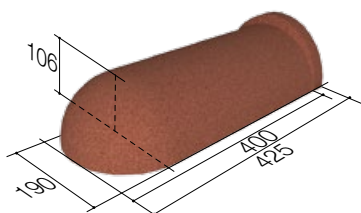

GĄSIOR POCZĄTKOWY 190

Code: 8850xx

Dł. całkowita: 425 mm
Dł efektywna: 400 mm
Waga netto/szt: 0,52 kg
Pakowane: 50 szt/karton