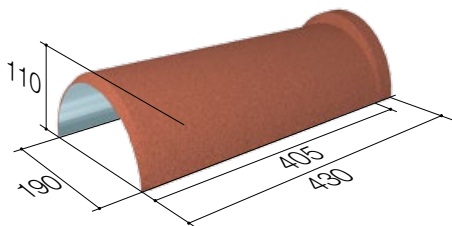

AKCESORIA

GĄSIOR 190

Code: 81267xxx

Dł. całkowita: 430 mm
Dł efektywna: 405 mm
Waga netto/szt: 0,63 kg
Ilość/paleta: 615
Waga palety: 434 kg
Objętość palety: 1,27 m³
Wymiary palety: (1420×1120×800 mm)

KRAŻEK GĄSIORA 190

Code: 81273xxx

Średnica: 190 mm
Waga netto/szt: 0,15 kg
Pakowane luzem