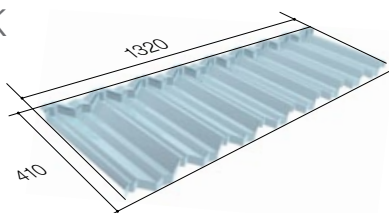

KOSZ DACHOWY

Code: 81933621

Dł. całkowita: 2400 mm
Dł efektywna: 2300 mm
Waga netto/szt: 2,50 kg
Ilość/paleta: 100
Waga palety: 283 kg
Objętość palety: 1,75 m³

KALENICA

Code: 81209xxx

Dł. całkowita: 2000 mm
Dł efektywna: 1900 mm
Waga netto/szt: 1,51 kg
Ilość/paleta: 500
Waga palety: 790 kg
Objętość palety: 1,32 m³
Wymiary palety: (2050×1070×600 mm)

DACHÓWKA-ŚWIETLIK

Code: 826400

Długość dachówki: 1320 mm
Długość efektywna: 1265 mm
Szerokość efektywna: 369 mm
Ilość szt/m²: 2,14

OBRÓBKA KALENICY MILANO

Code: 82180xxx

Dł. całkowita: 1308 mm
Dł efektywna: 1215 mm
Waga netto/szt: 1,08 kg
Ilość/paleta: 200
Waga palety: 259 kg
Objętość palety: 0,6 m³
Wymiary palety: (1420×1120×380 mm)