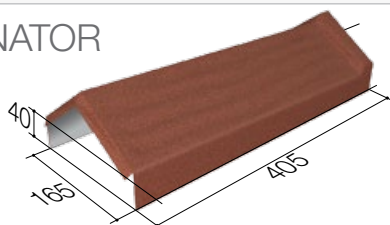

GĄSIOR CORONA/SENATOR

Code: 82625xxx

Dł. całkowita: 405 mm
Dł efektywna: 370 mm
Waga netto/szt: 0,51 kg
Ilość/paleta: 1080
Waga palety: 594 kg
Objętość palety: 1,43 m³
Wymiary palety: (1420×1120×900 mm)

KRAŻEK GĄSIORA CORONA/SENATOR

Code: 82654xxx

Waga netto/szt: 0,09 kg
Pakowane luzem