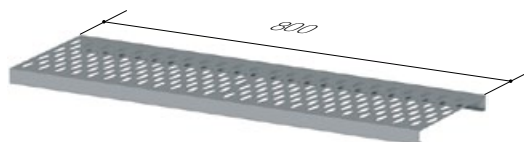

Waga: 3,24 kg
Pakowane luzem

ŁAWA KOMINIARSKA
DŁUGA
GRS/BP/1000

Code: 894268