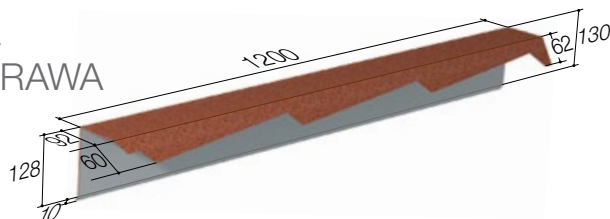

**WIATROWNICA
SZCZYTOWA PRAWA**

Code: 81269xxx

Dł. całkowita: 1200 mm
Dł efektywna: 1100 mm
Waga netto/szt: 1,62 kg
Ilość/paleta: 200
Waga palety: 368 kg
Objętość palety: 1,27 m³
Wymiary palety: (1420×1120×800 mm)