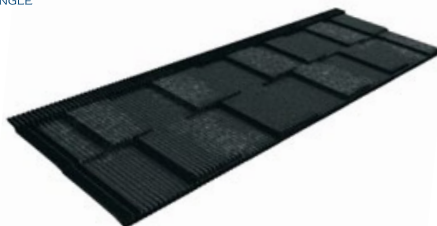

Długość dachówki: 1310 mm
Długość efektywna: 1250 mm
Szerokość efektywna: 370 mm
Ilość szt/m²: 2.16
Minimalne nachylenie: 15° (27%)

Waga/1 szt: 3,13 kg
Ilość na palecie: 250
Waga palety: 807 kg
Objętość palety: 1,22 m³

Code: 83601xxx

Wymiary palety (1430 mm × 1070 mm × 800 mm)

GERARD
SENATOR SHINGLE