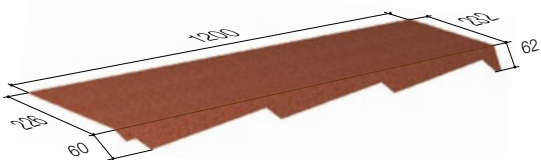

BLACHA PŁASKA PROFILOWANA PRAWA

Code: 81204xxx

Dł. całkowita: 1200 mm
Dł efektywna: 1100 mm
Waga netto/szt: 1,62 kg
Ilość/paleta: 200
Waga palety: 368 kg
Objętość palety: 0,80 m³
Wymiary palety: (1420×1120×500 mm)