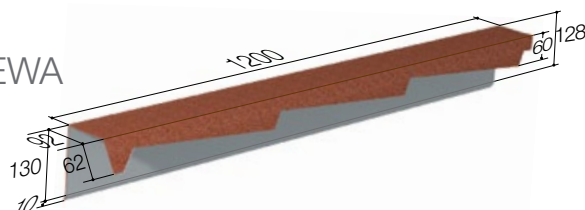

**WIATROWNICA
SZCZYTOWA LEWA**

Code: 81268xxx

Dł. całkowita: 1200 mm
Dł efektywna: 1100 mm
Waga netto/szt: 1,62 kg
Ilość/paleta: 200
Waga palety: 368 kg
Objętość palety: 1,27 m³
Wymiary palety: (1420×1120×800 mm)