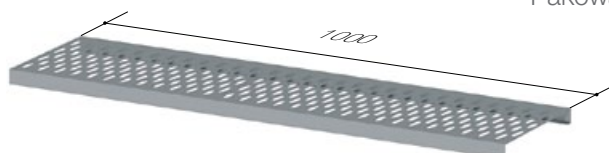

ŁAWA KOMINIARSKA
GRS/BP/800

Code: 894267

Waga: 3,24 kg
Pakowane luzem

ŁAWA KOMINIARSKA
DŁUGA
GRS/BP/1000

Code: 894268

Waga: 4,12 kg
Pakowane luzem

WSPORNIK SOLARU

Code: 894411 GRAPHITE
Code: 894416 RUSSET