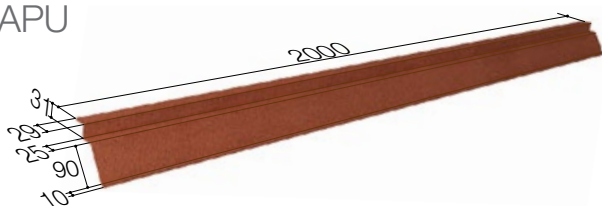

Code: 81265xxx

Wymiary: 2000 mm x 490 mm
 Waga netto/szt: 4,8 kg
 Ilość/paleta: 250
 Waga palety: 1260 kg
 Objętość palety: 1,10 m³
 Wymiary palety: (2050×1070×500 mm)

OBRÓBKA OKAPU

Code: 81248xxx

Dł. całkowita: 2000 mm
 Dł efektywna: 1900 mm
 Waga netto/szt: 1,74 kg
 Ilość/paleta: 200
 Waga palety: 380 kg
 Objętość palety: 1,10 m³
 Wymiary palety: (2050×1070×500 mm)