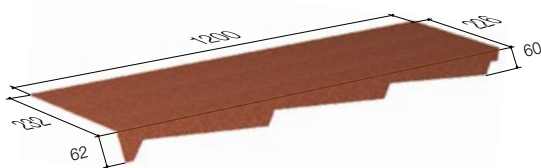

**WIATROWNICA
SZCZYTOWA LEWA**

Code: 81268xxx

Dł. całkowita: 1200 mm
 Dł efektywna: 1100 mm
 Waga netto/szt: 1,62 kg
 Ilość/paleta: 200
 Waga palety: 368 kg
 Objętość palety: 1,27 m³
 Wymiary palety: (1420×1120×800 mm)

**WIATROWNICA
SZCZYTOWA PRAWA**

Code: 81269xxx

Dł. całkowita: 1200 mm
 Dł efektywna: 1100 mm
 Waga netto/szt: 1,62 kg
 Ilość/paleta: 200
 Waga palety: 368 kg
 Objętość palety: 1,27 m³
 Wymiary palety: (1420×1120×800 mm)

AKCESORIA

BLACHA PŁASKA PROFILOWANA LEWA

Code: 81203xxx

Dł. całkowita: 1200 mm
Dł efektywna: 1100 mm
Waga netto/szt: 1,62 kg
Ilość/paleta: 200
Waga palety: 368 kg
Objętość palety: 0,80 m³
Wymiary palety: (1420×1120×500 mm)