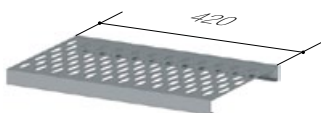

Code: 865127

Waga: 0,70 kg
Pakowane: 20 szt/paczka

STOPIEŃ KOMINIARSKI
GRS/BP/21

Code: 865125

Waga: 1,1 kg
Pakowane: 10 szt/paczka

ŁAWA KOMINIARSKA
KRÓTKA
GRS/BP/420

Code: 865126

Waga: 1,72 kg
Pakowane luzem