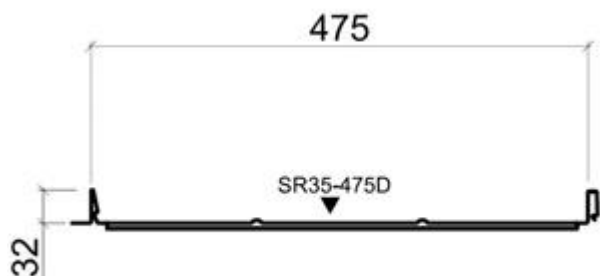

## Wymiary

Kod	SR35-475D
Wysokość efektywna	475 mm
Szerokość całkowita	505 mm
Minimalna długość	800 mm
Maksymalna długość	10 000 mm
Wysokość rąbka	32 mm
Minimalny spadek dachu	8 °
Jednostka sprzedaży	m <sup>2</sup>