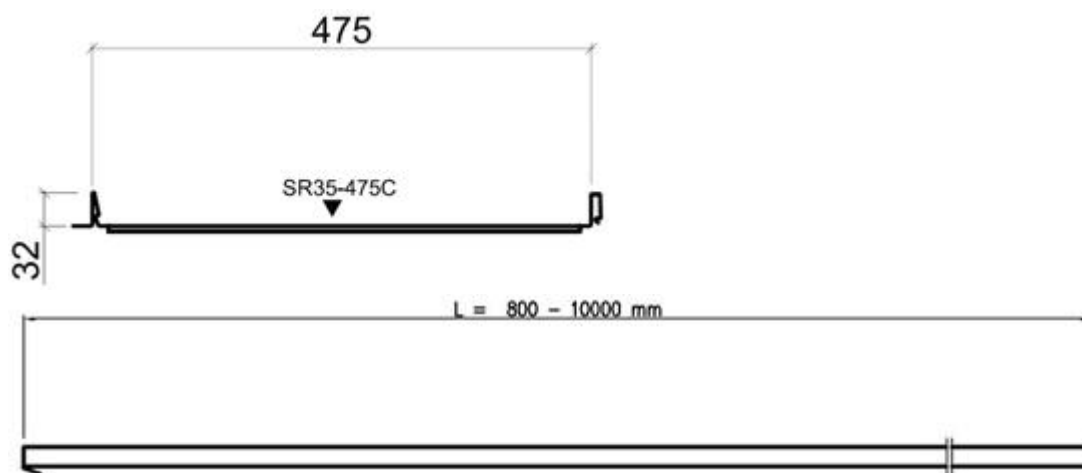

Copyright © 2013 Rautaruukki Corporation. Wszelkie prawa zastrzeżone.

Wymiary

Kod	SR35-475C
Szerokość efektywna	475 mm
Szerokość całkowita	505 mm
Minimalna długość	800 mm
Maksymalna długość	10000 mm
Wysokość rąbka	32 mm
Minimalny spadek dachu	8 °
Jednostka sprzedaży	m ²